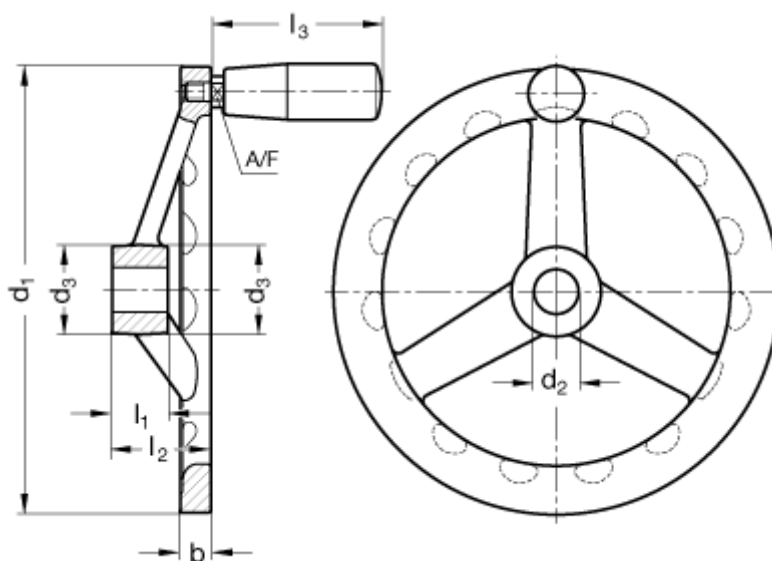

Varenummer: 201057281
Beskrivelse: E+G Håndhjul
GN 949-100-B12-D

Mål

A/F	= 9	$l_2 = 27,5$
Antal eger	= 3	$l_3 = 45$
b	= 7	
d_1	= 100	
d_2	= 12	
d_3	= 20	
Grebdiаметer	= 18	
l_1	= 15	